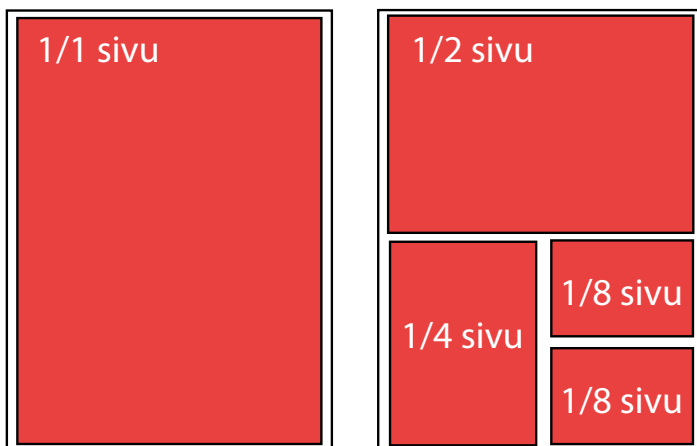

Mediakortti KESÄ 2017

Tee varaus 3.3.2017 mennessä!

Mainospaikkoja rajoitetusti. **Aineistopäivä 16.3.2017.**

Pitkä
näkyvyys
huhtikuu-elokuu
2017

Tanssiseura Sekahaku ry:n kausiesite ilmestyy kolme kertaa vuodessa. Kaudet ovat kevät, kesä ja syksy. Esite sisältää koko treenitarjonnan, joten esitettä luetaan koko kauden ajan. Mainostamalla esitteessä tavoitat aktiiviset, tanssia harrastavat ihmiset laajalla alueella ja tuet samalla tärkeää seuratoimintaa.

YKSI HINTA - KOLME MAINOSPAIKKAA

1) Ilmoitus Kesä 2017 kausiesitteeseen.
  2) Yrityksesi logo + linkki nettisivuille.
  3) **UUTTA!** Yrityksesi logo Littoisten lavalle.
2. Kesäkaudella Littoisten lavalla on toimintaa maanantaista torstaihin. Lisäksi lavalla järjestetään mm. juhlia.

Sekahaun
jäsenetupaikoille

ale
-20%

MODUULIKOOT JA NORMAALIHINNAT

(hinta sis. ilmoituksen, nettinäkyvyyden ja logon Littoisten lavalle).

1/1 sivua, 134 mm x 190 mm	400,00 €
1/1 sivua, takansi, 134 mm x 190 mm	550,00 €
1/2 sivua, 134 mm x 92,5 mm	240,00 €
1/4 sivua, 64,5 mm x 92,5 mm	130,00 €
1/8 sivua, 64,5 mm x 44 mm	90,00 €

Jäsenetupaikoille normaalihinnoista 20 % alennus.
Hintoihin lisätään voimassa oleva arvonnäkövero.

MAKSULIIKENNE

Maksuaika 14 vuorokautta laskun päiväyksestä.

TANSSISEURA
SEKAHAKU

KAUSIESITTEEN PAINOSMÄÄRÄ JA JAKELU

Painosmäärä 5000 kpl.

Jakeluaika huhtikuu-elokuu 2017

Jakelu Sekahaun treenit ja tapahtumat sekä mm. tanssipaikoilla Varsinais-Suomessa.

AINEISTOAIKATAULU

Varaukset 3.3. mennessä

Valmistettavat aineistot 10.3. mennessä

Valmisaineistot 16.3. mennessä

TEKNISET TIEDOT

Esitteen koko A5, 4-väri.

Offsetpaino.

Aineisto painokelpoisena PDF-tiedostona.

Ei leikkuuvaroja. Värit CMYK. Kuvat 300 dpi.

Toimisto-ohjelmilla (kuten Microsoft Word) valmistettuja ilmoituksia ei voida käyttää sellaisenaan.

MAINOSTEN SUUNNITTELU JA TOTEUTUS

Jos et pysty toimittamaan valmisaineistoa, voimme suunnitella ja tehdä mainoksesi. Hinta 45 €/h. + alv.

VARAUKSET, AINEISTOT JA LISÄTIEDOT

Nina Laine, nina.laine@sekahaku.net,

puh. 050 518 9440.

www.sekahaku.net